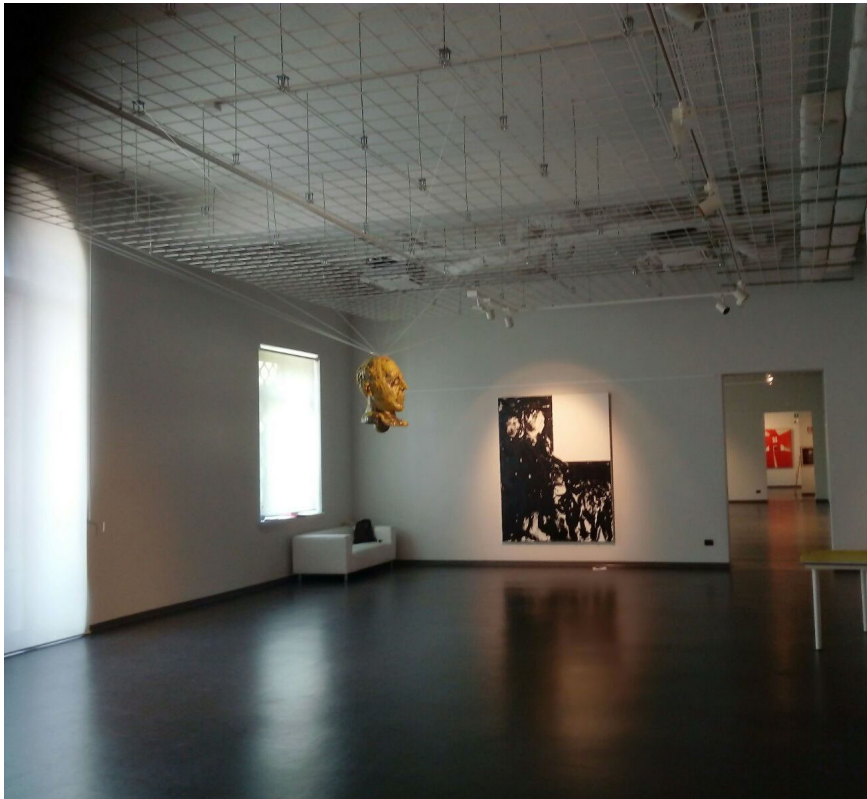

Allestimento mostra personale "Gianni Dessì. In opera" - Padova

Comune di Padova
Settore Cultura, Turismo
Musei e Biblioteche

Con la collaborazione di

Info

La mostra rimarrà aperta fino al 26 agosto 2017
orario 10/13 - 16/20, ultimo ingresso ore 19.30
chiuso i lunedì e le domeniche d'agosto - ingresso libero
calores@comune.padova.it

   #padovacultura

Gianni Dessì

IN OPERA

Allestimento mostra personale "Gianni Dessì. In opera" - Padova

Allestimento mostra personale "Gianni Dessì. In opera" - Padova

Allestimento mostra personale "Gianni Dessì. In opera" - Padova