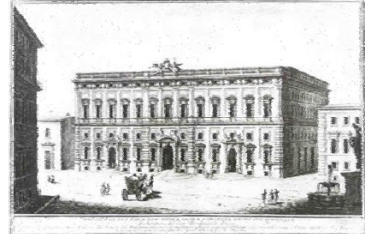

CORTE COSTITUZIONALE

1956 - 2016
Sessanta anni di attività
della
Corte costituzionale

R.S.V.P.
entro il 13 ottobre 2016

Ufficio del Cerimoniale
06/4698530 - 469 - 524
[*ufficio.cerimoniale@cortecostituzionale.it*](mailto:ufficio.cerimoniale@cortecostituzionale.it)

(Ingresso consentito entro le ore 17.45)

Giovedì 20 ottobre 2016, ore 18.00

Palazzo della Consulta
Piazza del Quirinale, 41 - Roma

Il Presidente della Corte costituzionale
Paolo Grossi

*in occasione dei 60 anni di attività della
Corte costituzionale*