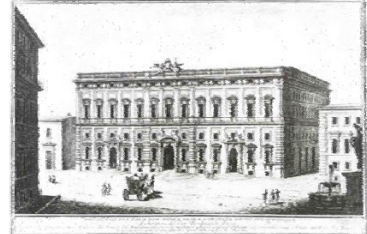

CORTE COSTITUZIONALE

1956 - 2016
Sessanta anni di attività
della
Corte costituzionale

R.S.V.P.
entro il 20 ottobre 2016

Ufficio del Cerimoniale
06/4698530 - 469 - 524
ufficio.cerimoniale@cortecostituzionale.it

(Ingresso consentito entro le ore 17.45)

Giovedì 27 ottobre 2016, ore 18.00

Palazzo della Consulta
Piazza del Quirinale, 41 - Roma

Il Presidente della Corte costituzionale
Paolo Grossi

*in occasione dei 60 anni di attività della
Corte costituzionale*