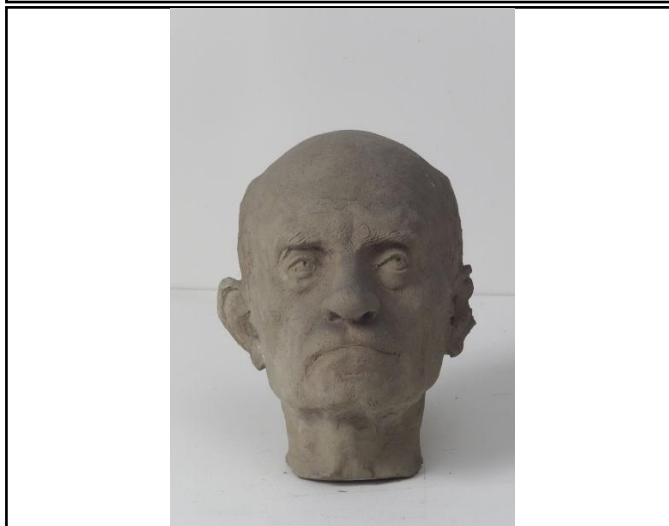

numero inventario
immagine

257

data aggiornamento scheda
28/12/2012

titolo Ritratto virile

autore Anonimo

datazione XX secolo

materia e tecnica Scultura in terracotta, gruppo

dimensioni Altezza cm 25 ca

collocazione Deposito rampa

stato di conservazione Buono stato di conservazione, qualche schizzo di vernice sulla sulla superficie, deposito di particellato atmosferico.

operazioni di restauro

- rimozione vecchi restauri
- rimozione cornice
- revisione vecchi restauri
- pulitura
- consolidamento
- incollaggio
- stuccatura
- trattamento cromatico stuccature
- nuovo supporto